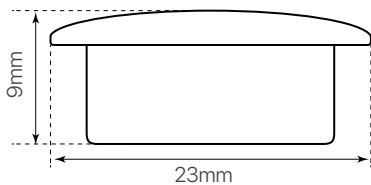

Tapa final S-173 empotrable ficha técnica datasheet

ref. 5550495

Nombre / Name	Tapa final S-173 empotrable
Referencia / Reference	5550495
Materiales / Materials	PC
Difusor / Diffuser	-
Potencia / Power	-
Temperatura de color / Color temperature	-
Flujo luminoso / Luminous flux	-
Dimable / Dimmable	-
Ángulo de apertura / Beam angle	-
Ángulo de inclinación / Inclination angle	-
IP	-
IK	-
F.P	-
UGR	-
IRC	-
Chip	-
Driver	-
Vida media (duración) / Average life	-
Clase energética / Energy class	-
Aislamiento eléctrico / Electrical isolation	-
Colores / Colors	Gris
Medida exterior / Product size	23mm x 9mm x 2mm
Medidas de corte / Cutting measurements	-
Tª (ambiente/trabajo) / Tª (environment/work)	-
Input	-
Output	-
Frecuencia / Frequency	-
Peso / Weight	0,5grs
Certificados / Certificates	-
Garantía / Warranty	2 años / 2 years