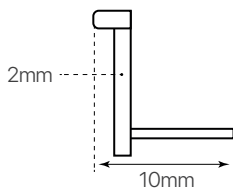

Tapa final S-173 empotrable ficha técnica datasheet

ref. 5550495

Nombre / Name	Tapa final S-173 empotrable
Referencia / Reference	5550495
Materiales / Materials	PC
Difusor / Diffuser	-
Potencia / Power	-
Temperatura de color / Color temperature	-
Flujo luminoso / Luminous flux	-
Dimable / Dimmable	-
Ángulo de apertura / Beam angle	-
Ángulo de inclinación / Inclination angle	-
IP	-
IK	-
F.P	-
UGR	-
IRC	-
Chip	-
Driver	-
Vida media (duración) / Average life	-
Clase energética / Energy class	-
Aislamiento eléctrico / Electrical isolation	-
Colores / Colors	Gris
Medida exterior / Product size	23mm x 9mm x 2mm
Medidas de corte / Cutting measurements	-
Tª (ambiente/trabajo) / Tª (environment/work)	-
Input	-
Output	-
Frecuencia / Frequency	-
Peso / Weight	0,5grs
Certificados / Certificates	-
Garantía / Warranty	2 años / 2 years